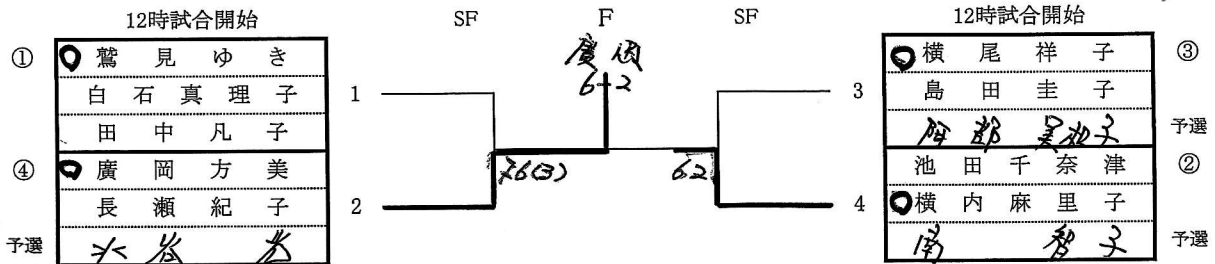

平成22年度選抜選手権大会

男子単

女子単

男子複

女子複

* シート順位は、22年度の区民大会の結果を基準に順位付けしています。